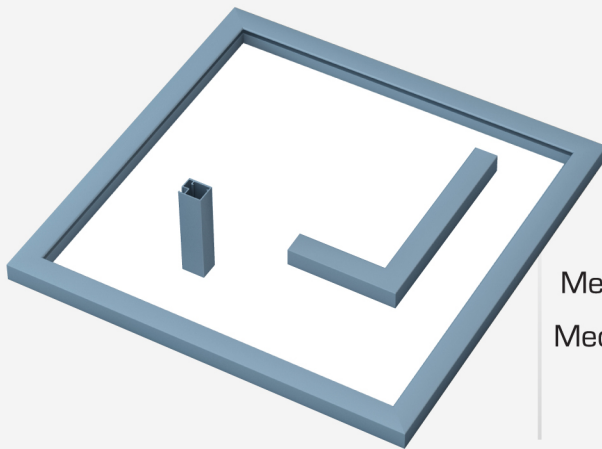

PERFIL 1625
CRETA

Medida mínima de puerta **20 cm.**
Medida máxima de puerta **180 cm.**
Capacidad de carga **BAJA**

Espesor de cristal **4 mm.**
Cruceta **16 mm.**

Unión **45°**